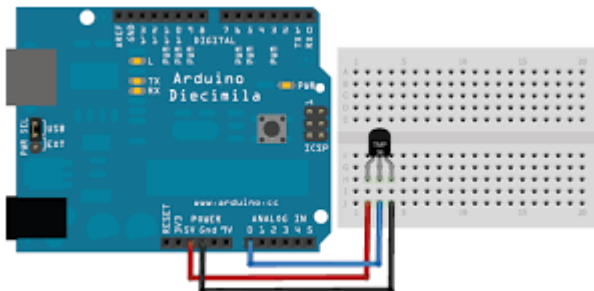

ΜΕΣΑ ΠΟΥ ΧΡΗΣΙΜΟΠΟΙΗΘΗΚΑΝ

Arduino uno

Raspberry pi

Arduino temperature sensor

ΔΙΑΔΙΚΑΣΙΑ ΥΛΟΠΟΙΗΣΗΣ (1)

- Οι αναλογικές τιμές που καταγράφει ο Αισθητήρας θερμοκρασίας ψηφιοποιούνται από τον Andruino Uno και τροφοδοτούνται στο Raspberry Pi .
- Το Raspberry Pi διαβάζει τις τιμές, και μέσω ενός αρχείου ενημερώνει την ιστοσελίδα που φτιάξαμε και που δημοσιοποιείται σε όλο το σχολείο με τη βοήθεια του WEB SERVER (apache) που τρέχει στο raspberry.

Στιγμιότυπο Λειτουργίας (1)

The screenshot shows the 'SSH Secure File Transfer' application window. The title bar reads '10.64.81.20 - defaultstft - SSH Secure File Transfer'. The interface includes a menu bar (File, Edit, View, Operation, Window, Help), a toolbar with various icons, and a 'Quick Connect' section with 'Profiles'. The main area is split into two panes: 'Local Name' on the left and 'Remote Name' on the right. The 'Local Name' pane shows a list of files and folders with columns for Name, Size, and Type. The 'Remote Name' pane shows a single file named 'ΕΙΣΑΓΩΓΗ ΣΤΗΝ ΤΗΛΕΜΕ...' with a size of 163,009 bytes and type 'Παρ'. Below the panes is a 'Transfer | Queue' section with a table showing the progress of file transfers. The status bar at the bottom indicates 'Connected to 10.64.81.20 - /home/pi SSH2 - aes128-cbc - hmac-md5 - nr 1 items (163,0 KB)'.