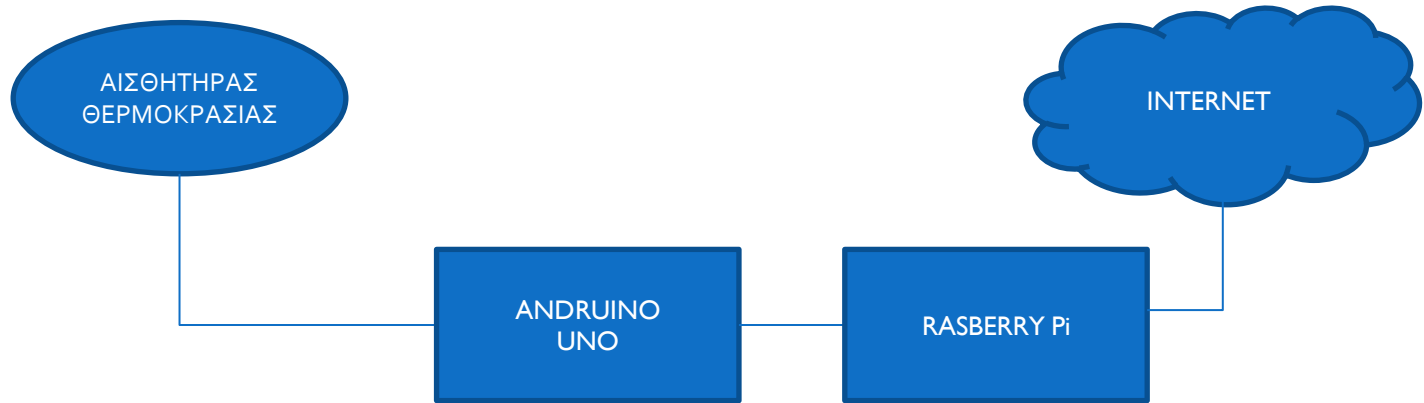

ΣΤΟΧΟΙ ΕΡΕΥΝΗΤΙΚΗΣ ΕΡΓΑΣΙΑΣ:

- Η ΠΡΟΣΒΑΣΗ ΣΤΗ ΘΕΡΜΟΚΡΑΣΙΑ ΤΟΥ ΕΡΓΑΣΤΗΡΙΟΥ ΤΗΣ ΠΛΗΡΟΦΟΡΙΚΗΣ ΑΠΟ ΟΠΟΙΟΔΗΠΟΤΕ ΣΗΜΕΙΟ ΤΟΥ ΣΧΟΛΕΙΟΥ, ΜΕΣΩ ΣΥΝΔΕΣΗΣ ΑΠ ΟΠΟΙΟΔΗΠΟΤΕ ΥΠΟΛΟΓΙΣΤΗ ΣΕ ΕΣΩΤΕΡΙΚΟ ΔΙΚΤΥΟ.
- Η ΒΕΛΤΙΩΣΗ ΤΩΝ ΓΝΩΣΕΩΝ ΚΑΙ ΤΩΝ ΔΕΞΙΟΤΗΤΩΝ ΜΑΣ ΣΕ ΠΡΟΓΡΑΜΜΑΤΙΣΤΙΚΑ ΠΕΡΙΒΑΛΛΟΝΤΑ.
- Η ΕΞΟΙΚΕΙΩΣΗ ΜΑΣ ΜΕ ΤΑ ΔΙΑΦΟΡΑ ΔΙΚΤΥΑΚΑ ΣΥΣΤΗΜΑΤΑ.

ΜΕΣΑ ΠΟΥ ΧΡΗΣΙΜΟΠΟΙΗΘΗΚΑΝ

Arduino uno

Raspberry pi

Arduino temperature sensor

ΔΙΑΔΙΚΑΣΙΑ ΥΛΟΠΟΙΗΣΗΣ (1)

- Οι αναλογικές τιμές που καταγράφει ο Αισθητήρας θερμοκρασίας ψηφιοποιούνται από τον Andruino Uno και τροφοδοτούνται στο Raspberry Pi .
- Το Raspberry Pi διαβάζει τις τιμές, και μέσω ενός αρχείου ενημερώνει την ιστοσελίδα που φτιάξαμε και που δημοσιοποιείται σε όλο το σχολείο με τη βοήθεια του WEB SERVER (apache) που τρέχει στο raspberry.

Στιγμιότυπο Λειτουργίας (1)

The screenshot shows the 'SSH Secure File Transfer' application window. The title bar reads '10.64.81.20 - defaultstft - SSH Secure File Transfer'. The interface includes a menu bar (File, Edit, View, Operation, Window, Help), a toolbar with various icons, and a 'Quick Connect' section with 'Profiles'. The main area is split into two panes: 'Local Name' on the left and 'Remote Name' on the right. The 'Local Name' pane shows a list of files and folders with columns for Name, Size, and Type. The 'Remote Name' pane shows a single file named 'ΕΙΣΑΓΩΓΗ ΣΤΗΝ ΤΗΛΕΜΕ...' with a size of 163,009 bytes and type 'Παρ'. Below the panes is a 'Transfer | Queue' section with a table showing the progress of file transfers. The status bar at the bottom indicates 'Connected to 10.64.81.20 - /home/pi SSH2 - aes128-cbc - hmac-md5 - nr 1 items (163,0 KB)'.