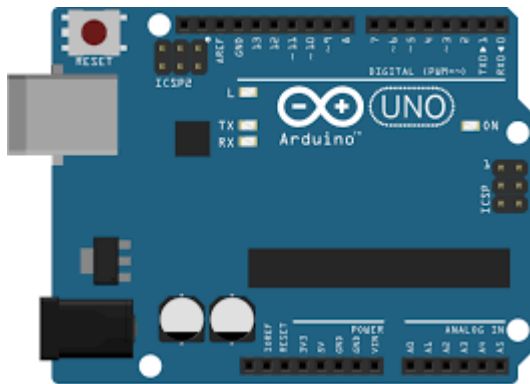

ΣΥΝΤΟΝΙΣΤΗΣ ΚΑΘΗΓΗΤΗΣ: Δ.
ΛΟΥΚΑΤΟΣ

ΕΙΣΑΓΩΓΗ ΣΤΗΝ ΤΗΛΕΜΕΤΡΙΑ

(Παρατήρηση Θερμοκρασίας από απόσταση)

ΟΜΑΔΑ 1:
ΓΑΛΑΝΟΠΟΥΛΟΣ ΑΛΕΞΑΝΔΡΟΣ
ΚΡΗΤΙΔΗΣ ΒΑΣΙΛΗΣ
ΜΑΛΑΓΑΡΗΣ ΜΙΧΑΛΗΣ
ΡΟΥΣΟΧΑΤΖΑΚΗ ΦΟΙΒΗ
ΣΤΑΜΑΤΗ ΑΓΓΕΛΙΚΗ

Περιγραφή Συστήματος

ΜΕΣΑ ΠΟΥ ΧΡΗΣΙΜΟΠΟΙΗΘΗΚΑΝ

Arduino uno

Raspberry pi

Arduino temperature sensor

ΔΙΑΔΙΚΑΣΙΑ ΥΛΟΠΟΙΗΣΗΣ (1)

- Οι αναλογικές τιμές που καταγράφει ο Αισθητήρας θερμοκρασίας ψηφιοποιούνται από τον Andruino Uno και τροφοδοτούνται στο Raspberry Pi .
- Το Raspberry Pi διαβάζει τις τιμές, και μέσω ενός αρχείου ενημερώνει την ιστοσελίδα που φτιάξαμε και που δημοσιοποιείται σε όλο το σχολείο με τη βοήθεια του WEB SERVER (apache) που τρέχει στο raspberry.

Στιγμιότυπο Λειτουργίας (1)

The screenshot shows the 'SSH Secure File Transfer' application window. The title bar reads '10.64.81.20 - defaultstft - SSH Secure File Transfer'. The interface includes a menu bar (File, Edit, View, Operation, Window, Help), a toolbar with various icons, and a 'Quick Connect' section with 'Profiles'. The main area is split into two panes: 'Local Name' on the left and 'Remote Name' on the right. The 'Local Name' pane shows a list of files and folders with columns for Name, Size, and Type. The 'Remote Name' pane shows a single file named 'ΕΙΣΑΓΩΓΗ ΣΤΗΝ ΤΗΛΕΜΕ...' with a size of 163,009 bytes and type 'Παρ'. Below the panes is a 'Transfer | Queue' section with a table showing the progress of file transfers. The status bar at the bottom indicates 'Connected to 10.64.81.20 - /home/pi SSH2 - aes128-cbc - hmac-md5 - nr 1 items (163,0 KB)'.